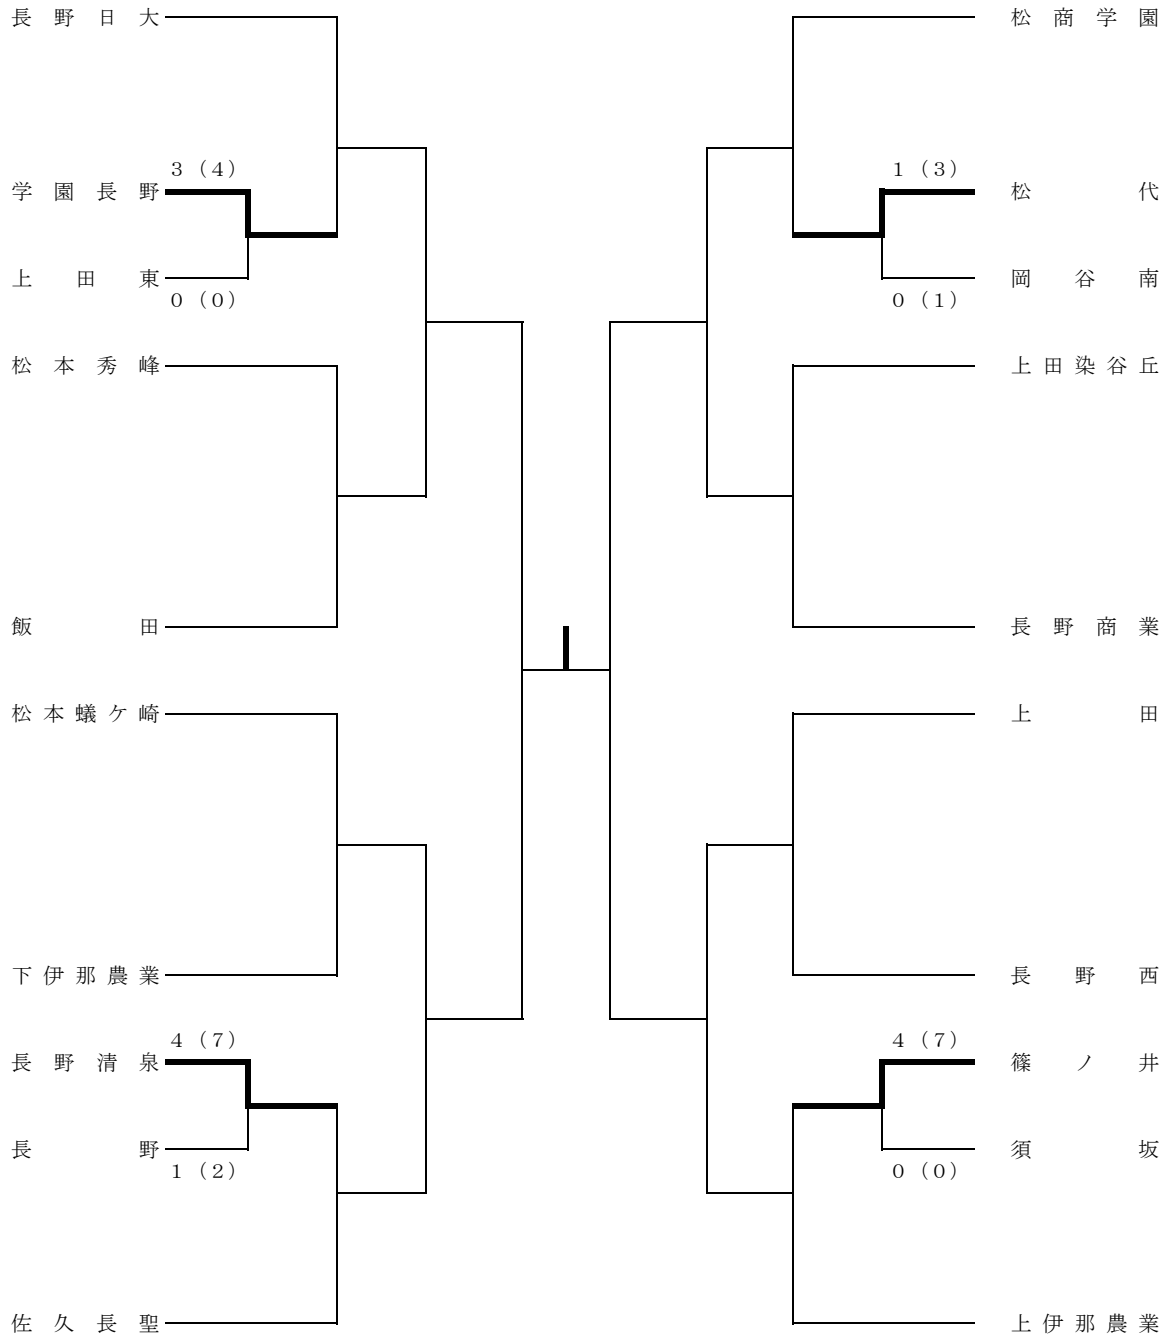

女子団体戦

三位決定戦

五位決定戦

七位決定戦

五位決定戦は13敗者、14敗者、15敗者、16敗者による抽選で組み合わせを決定する。